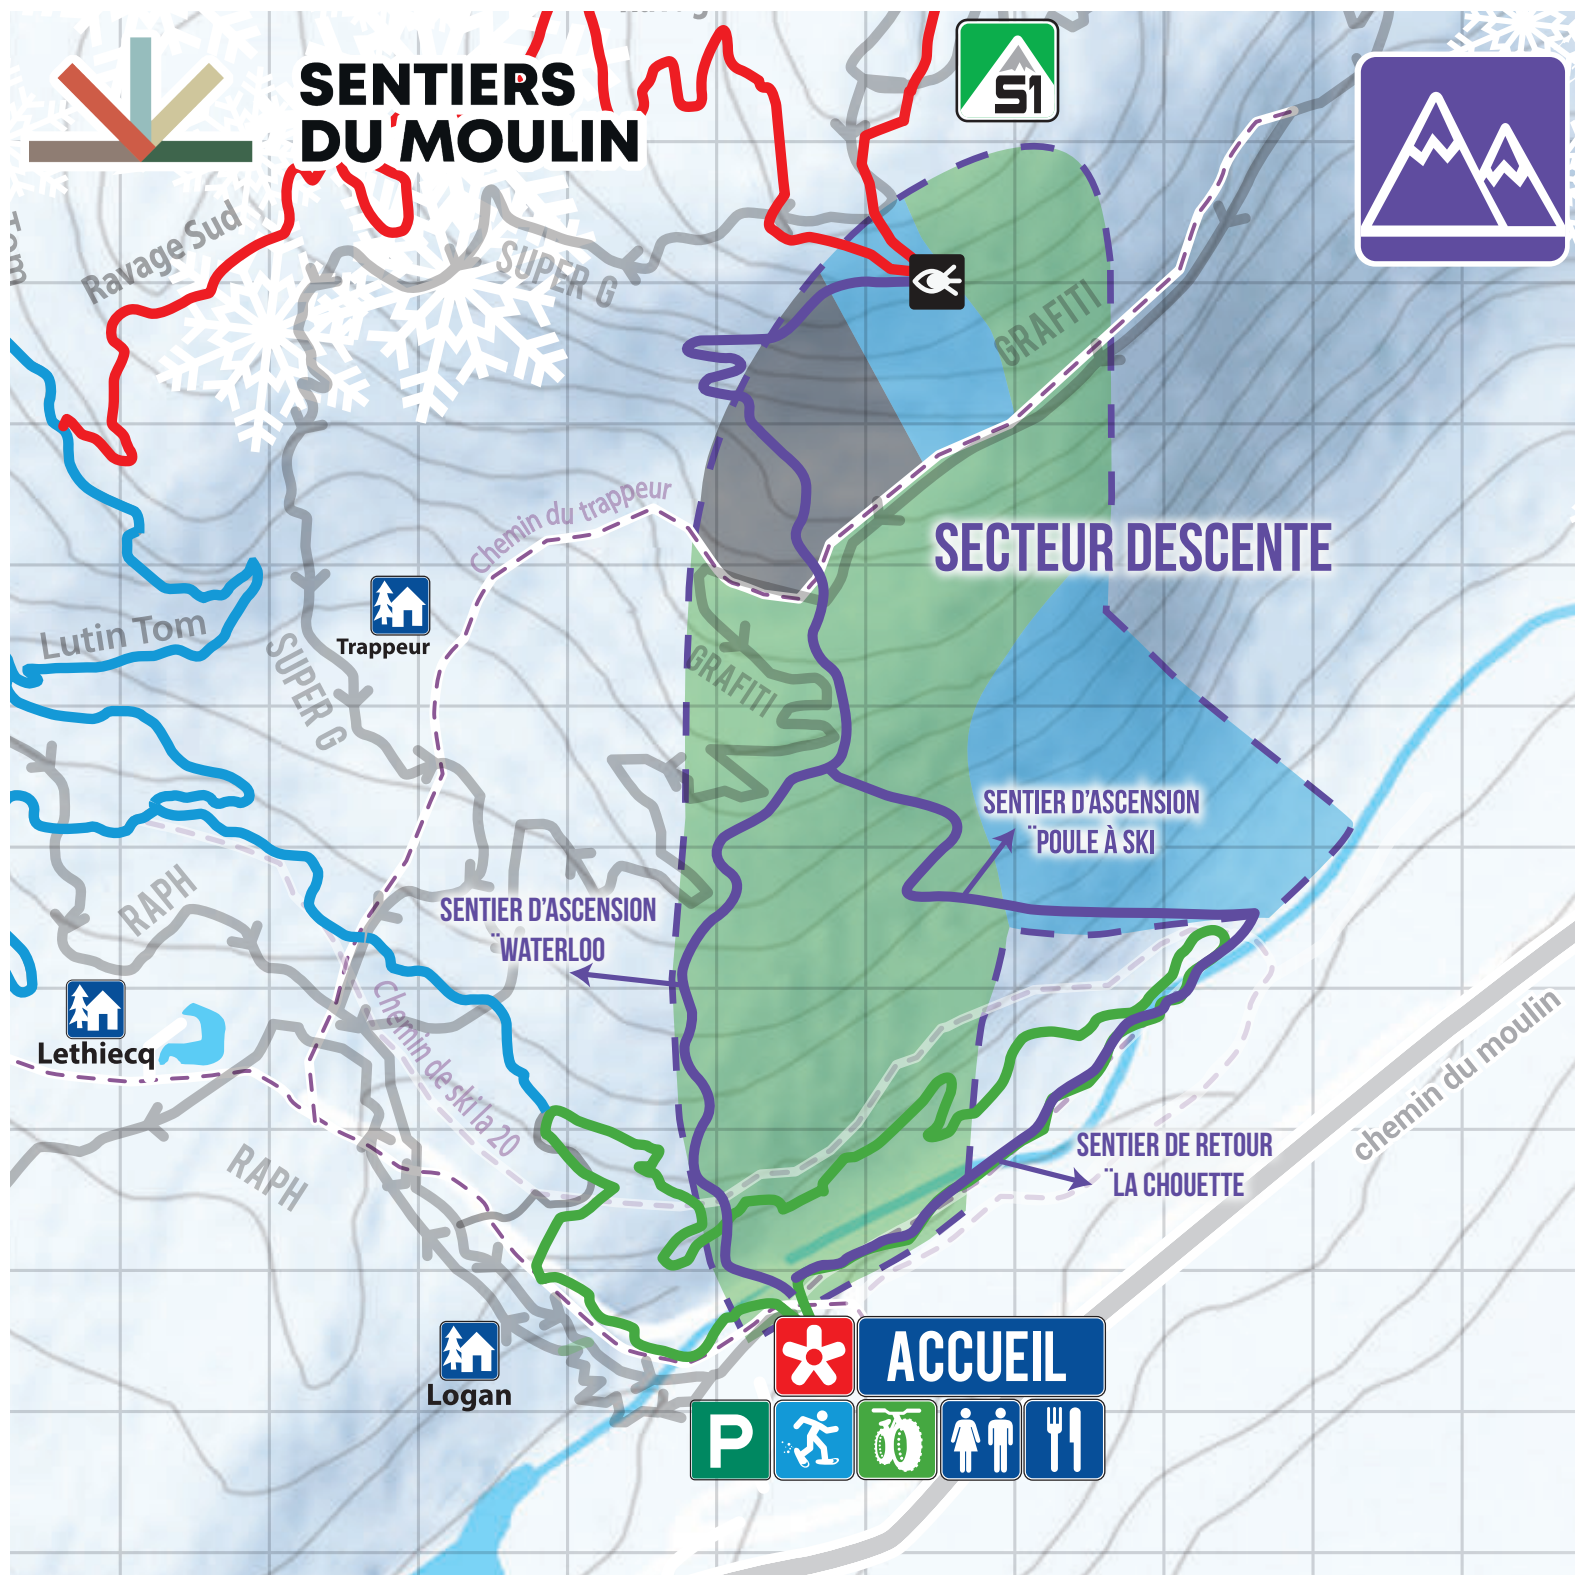

# SENTIERS DU MOULIN

## SKI HORS PISTE

SENTIER D'ASCENSION:

SECTEUR DE DESCENTE:

- TERRAIN FACILE
- INTERMÉDIAIRE
- EXPERT

- REFUGES
- SOMMET 1
- POINT DE VUE
- CHUTE

URGENCE: 418-841-9900  
ACCUEIL :418-849-9652

911

0 75 150 300 MÈTRES