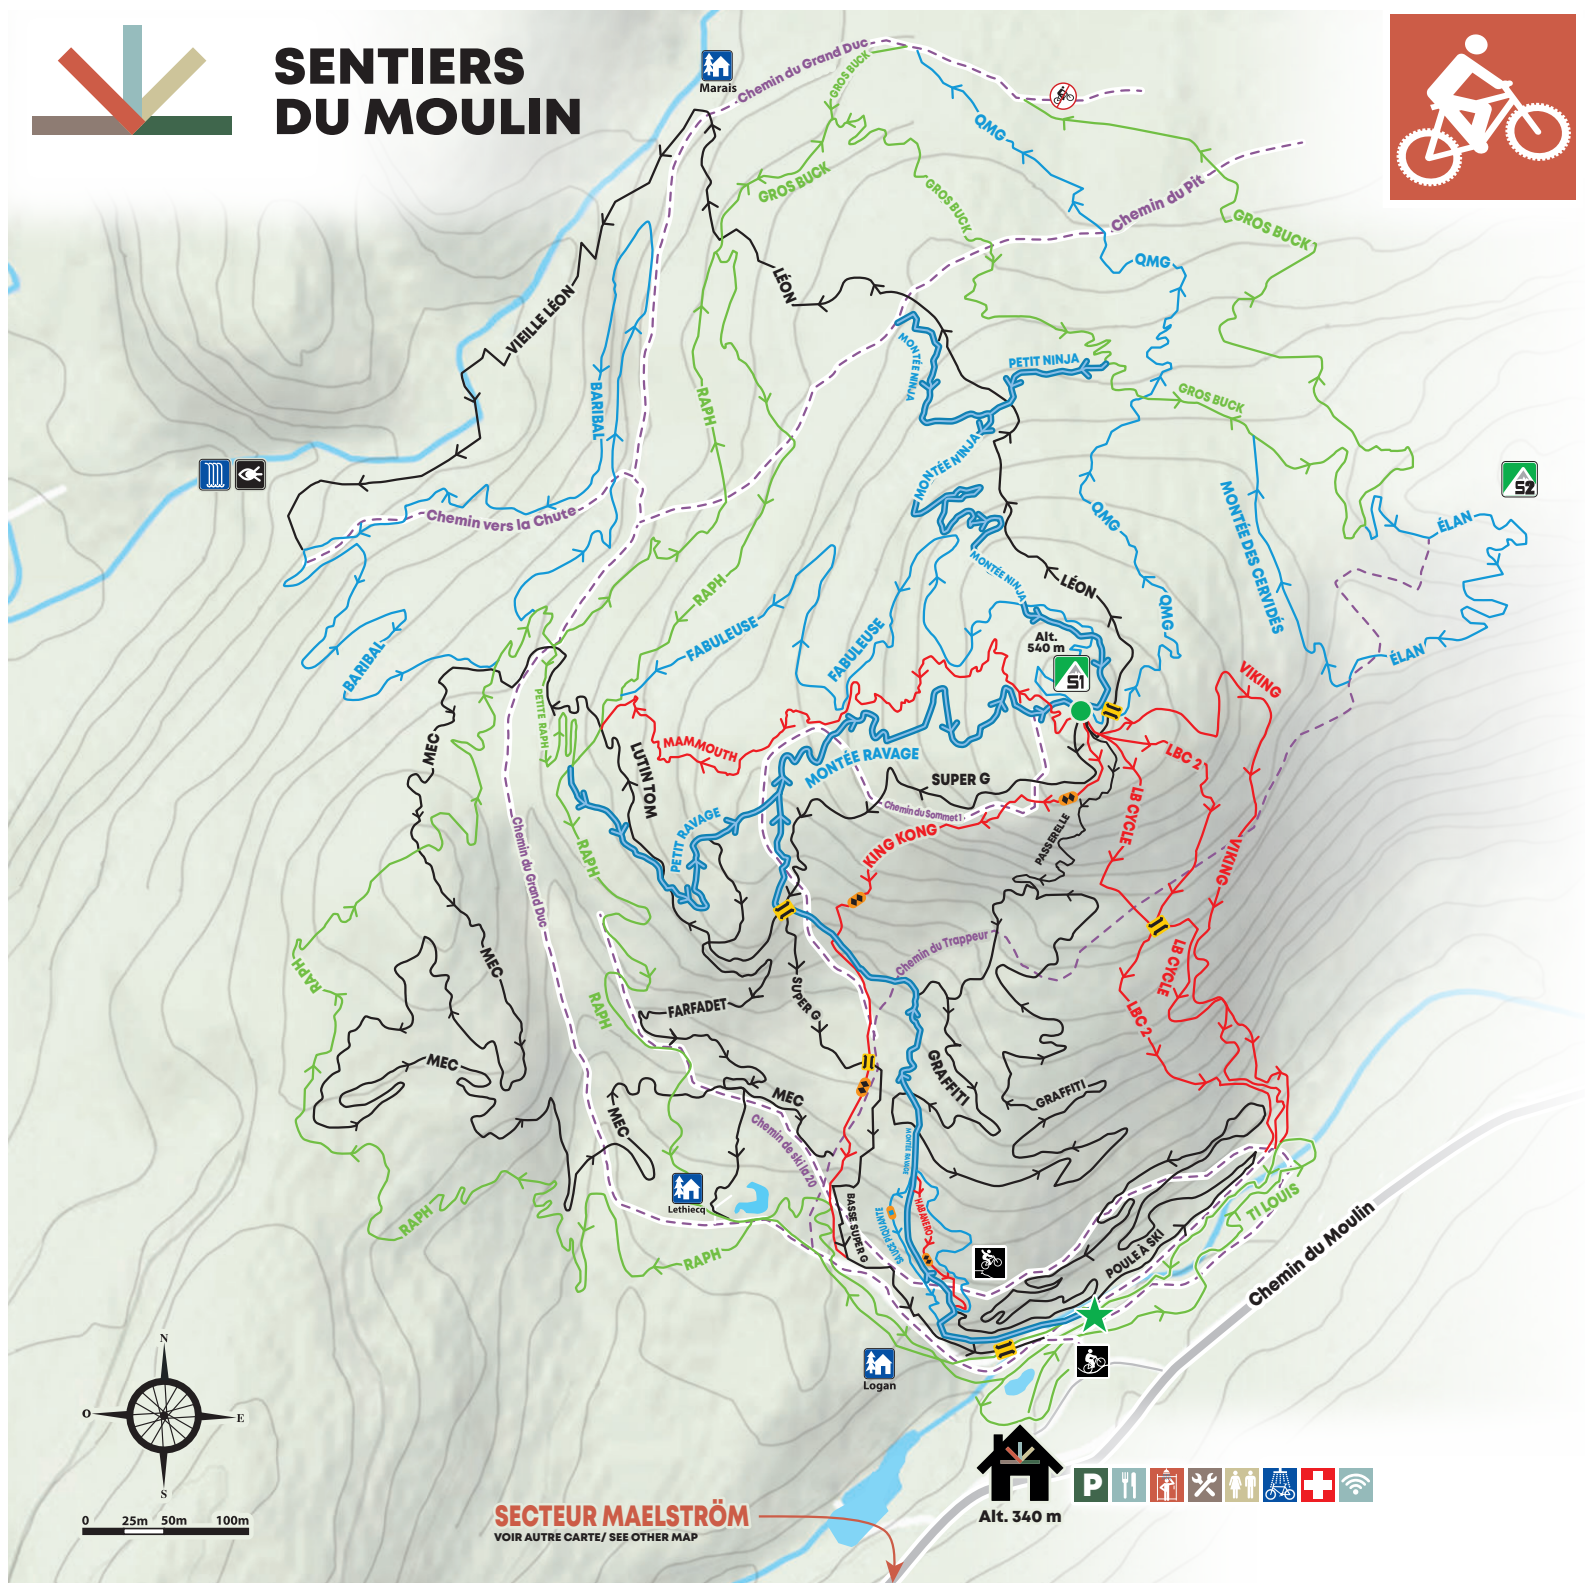

SENTIERS DU MOULIN

VÉLO DE MONTAGNE

SECTEUR SDM

● TI LOUIS	1,5 km
● RAPH	6 km
● PETITE RAPH	0,5 km
● GROS BUCK	3 km
■ BARIBAL	2,5 km
■ MONTÉE RAVAGE	2 km
■ MONTÉE NINJA	1 km
■ PETIT RAVAGE	0,5 km
■ MONTÉE DES CERVIDÉS	0,5 km
◆ GRAFFITI	2,5 km
◆ LUTIN TOM	1 km
◆ MEC	3,5 km
◆ POULE À SKI	2 km
■ FABULEUSE	1,5 km
■ ÉLAN	1 km
■ QMG	1,5 km
■ SAUCE PIQUANTE	0,25 km
◆ PASSERELLE	0,5 km
◆ FARFADET	1 km
◆ SUPER G / BASSE SUPER G	1,5 km
◆ LÉON / VIEILLE LÉON	2,5 km
◆◆ MAMMOUTH	1 km
◆◆ VIKING	1,5 km
◆◆ LB CYCLE	1 km
◆◆ LBC 2	1 km
◆◆ KING KONG	1 km
◆◆ HABANERO	0,25 km

ENDURO

LÉGENDE

DÉPART DES SENTIERS/TRAILHEAD	★
FACILE	●
INTERMÉDIAIRE	■
DIFFICILE	◆
TRÈS DIFFICILE	◆◆
PISTE STYLE LIBRE / FREERIDE	◆◆
SOMMET	▲
REFUGES	🏠
VIADUC	⚡
PUMP TRACK	🚲
PARC D'HABILITÉ SMITH	👤
CHEMIN FORESTIER / FIREROAD	- - -
MONTÉE	—

URGENCE/EMERGENCY:
 418-841-9900 📞
 911
 ACCUEIL/VISITOR CENTRE: 418-849-9652

SECTEUR MAELSTRÖM
 VOIR AUTRE CARTE/ SEE OTHER MAP

Alt. 340 m