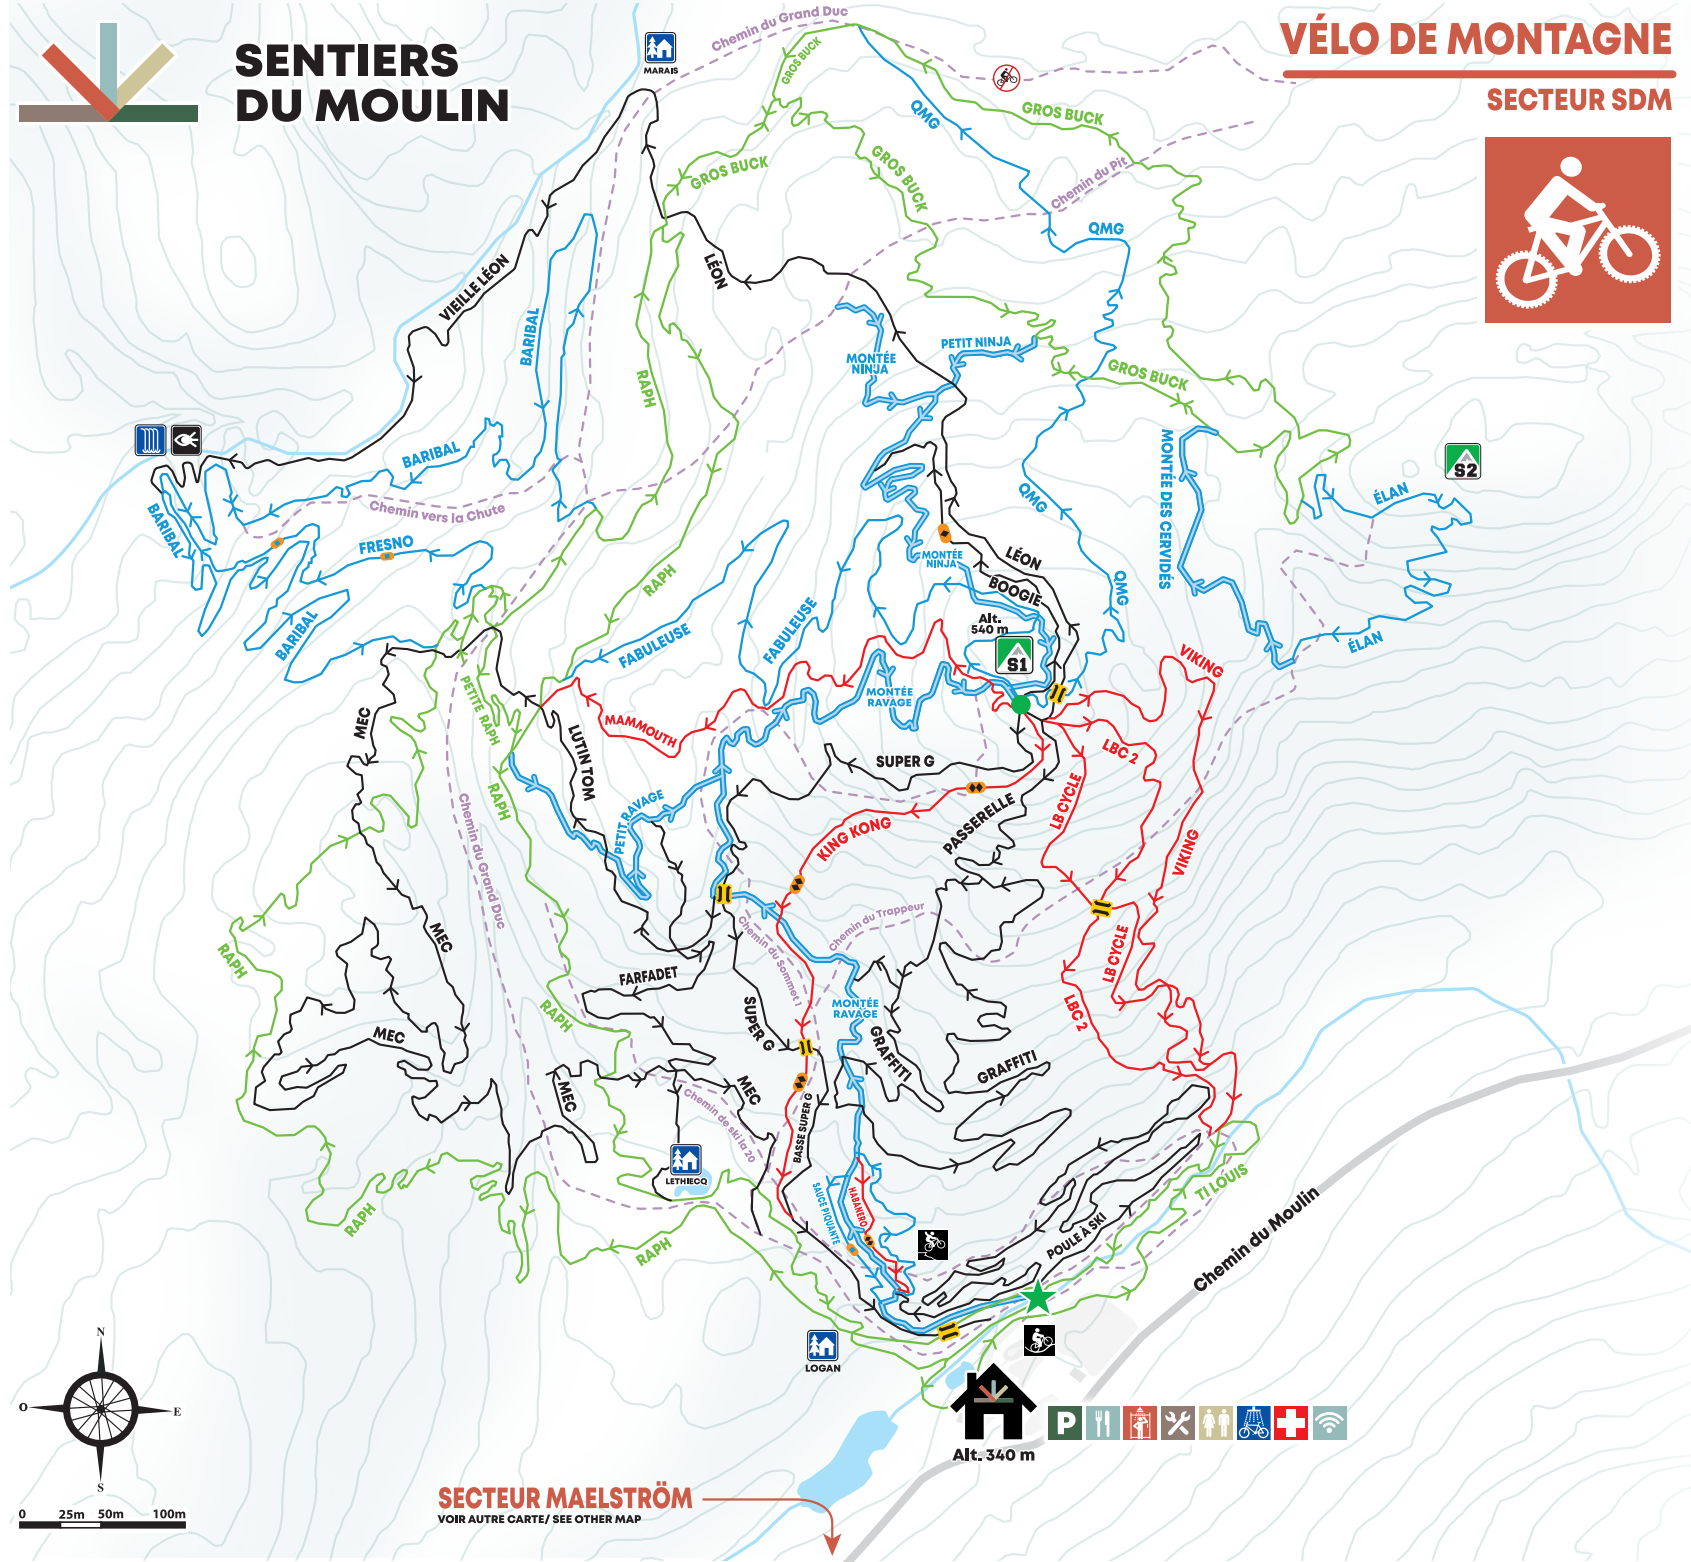

SENTIERS DU MOULIN

VÉLO DE MONTAGNE

SECTEUR SDM

SECTEUR MAELSTRÖM
VOIR AUTRE CARTE / SEE OTHER MAP

MONTÉE

- **MONTÉE RAVAGE ♂** 2 km
- **PETIT RAVAGE ♂** 0,5 km
- **MONTÉE NINJA** 1 km
- **MONTÉE DES CERVIDÉS ♂** 0,5 km

XC

- **TI LOUIS ♂** 1,5 km
- **RAPH ♂** 6 km
- **PETITE RAPH ♂** 0,5 km
- **GROS BUCK ♂** 3 km
- **BARIBAL** 3 km
- ◆ **POULE À SUI** 2 km
- ◆ **GRAFFITI** 2,5 km
- ◆ **LUTIN TOM** 1 km
- ◆ **MEC** 3,5 km

ENDURO

- **FABULEUSE ♂** 1,5 km
- **ÉLAN ♂** 1 km
- **QMG ♂** 1,5 km
- ◆ **PASSERELLE** 0,5 km
- ◆ **FARFADET** 1 km
- ◆ **SUPER G / BASSE SUPER G** 1,5 km
- ◆ **LÉON / VIEILLE LÉON** 2,5 km
- ◆ **MAMMOUTH** 1 km
- ◆ **VIKING** 1,5 km
- ◆ **LB CYCLE** 1 km
- ◆ **LBC 2** 1 km

FREERIDE

- **SAUCE PIQUANTE** 0,25 km
- **FRESNO** 0,75 km
- **BOOGIE** 0,6 km
- **KING KONG** 1 km
- **HABANERO** 0,25 km

LÉGENDE

- ★ DÉPART DES SENTIERS TRAILHEAD
- FACILE
- INTERMÉDIAIRE
- ◆ DIFFICILE
- ◆◆ TRÈS DIFFICILE
- PISTE STYLE LIBRE FREERIDE
- S1 SOMMET
- MARAIRE REFUGES
- II VIADUC
- 🚲 PUMP TRACK
- 🚲 PARC D'HABILITÉ SMITH
- ♿ A-MTB/ VÉLO UNIVERSEL
- CHEMINS FORESTIER
- FIREROAD
- MONTÉES